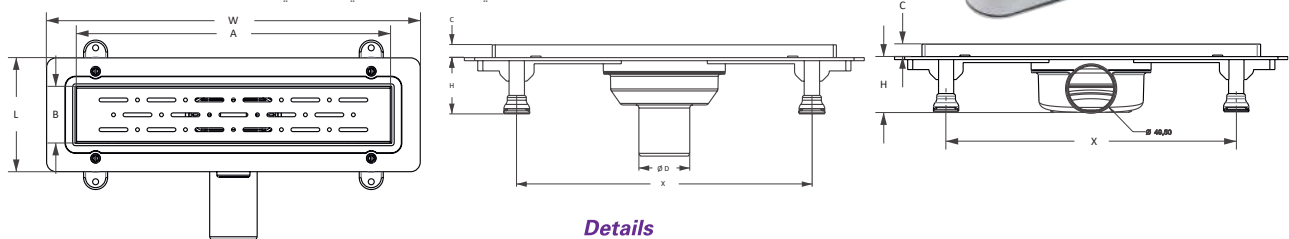

HM-31360

Details

DN 50 Horizontal and vertical outlet - compatible with PVC pipe connections, blocking odor by water (36mm). The flow rate is 32 liters/min. Resistant against external chemical effects, operating temperature is between -30°C and +75°C. The grid is made of 304 grade stainless steel.

Advantages

With its 304 grade stainless steel grid, it has a quality and stylish-looking. It can be easily applied at floor. With its odor blocking by water support, it prevents the bad smell coming from the installation. With its adjustable height legs, it can be adjusted depending on the screed concrete. High resistance against the organic and inorganic chemicals, resistant against most acidic and salty aqueous oxidation.

Areas of Usage

Common use of bathroom shower, hospital and hotel shower areas, locker-room shower areas etc.

Customized Production

Grid patterns can be chosen in gold, bronze or other optional colors in accordance with your desire.

Warning

It is not recommended to use high-density cleaners for a long-time.

	W	L	H	ØD	A	B	C	X	E
4023.0Y050K.033.1	389	119	55	50	335	64.5	12.5	287	1
4023.0Y050K.040.1	454	119	55	50	405	64.5	12.5	387	1
4023.0Y050K.050.1	554	119	55	50	505	64.5	12.5	487	1
4023.0Y050K.060.1	654	119	55	50	605	64.5	12.5	587	1
4023.0Y050K.080.1	854	119	55	50	805	64.5	12.5	787	1

	W	L	H	ØD	A	B	C	X	E
4023.0A050K.033.1	389	119	55	50	335	64.5	12.5	287	1
4023.0A050K.040.1	454	119	55	50	405	64.5	12.5	387	1
4023.0A050K.050.1	554	119	55	50	505	64.5	12.5	487	1
4023.0A050K.060.1	654	119	55	50	605	64.5	12.5	587	1
4023.0A050K.080.1	854	119	55	50	805	64.5	12.5	787	1