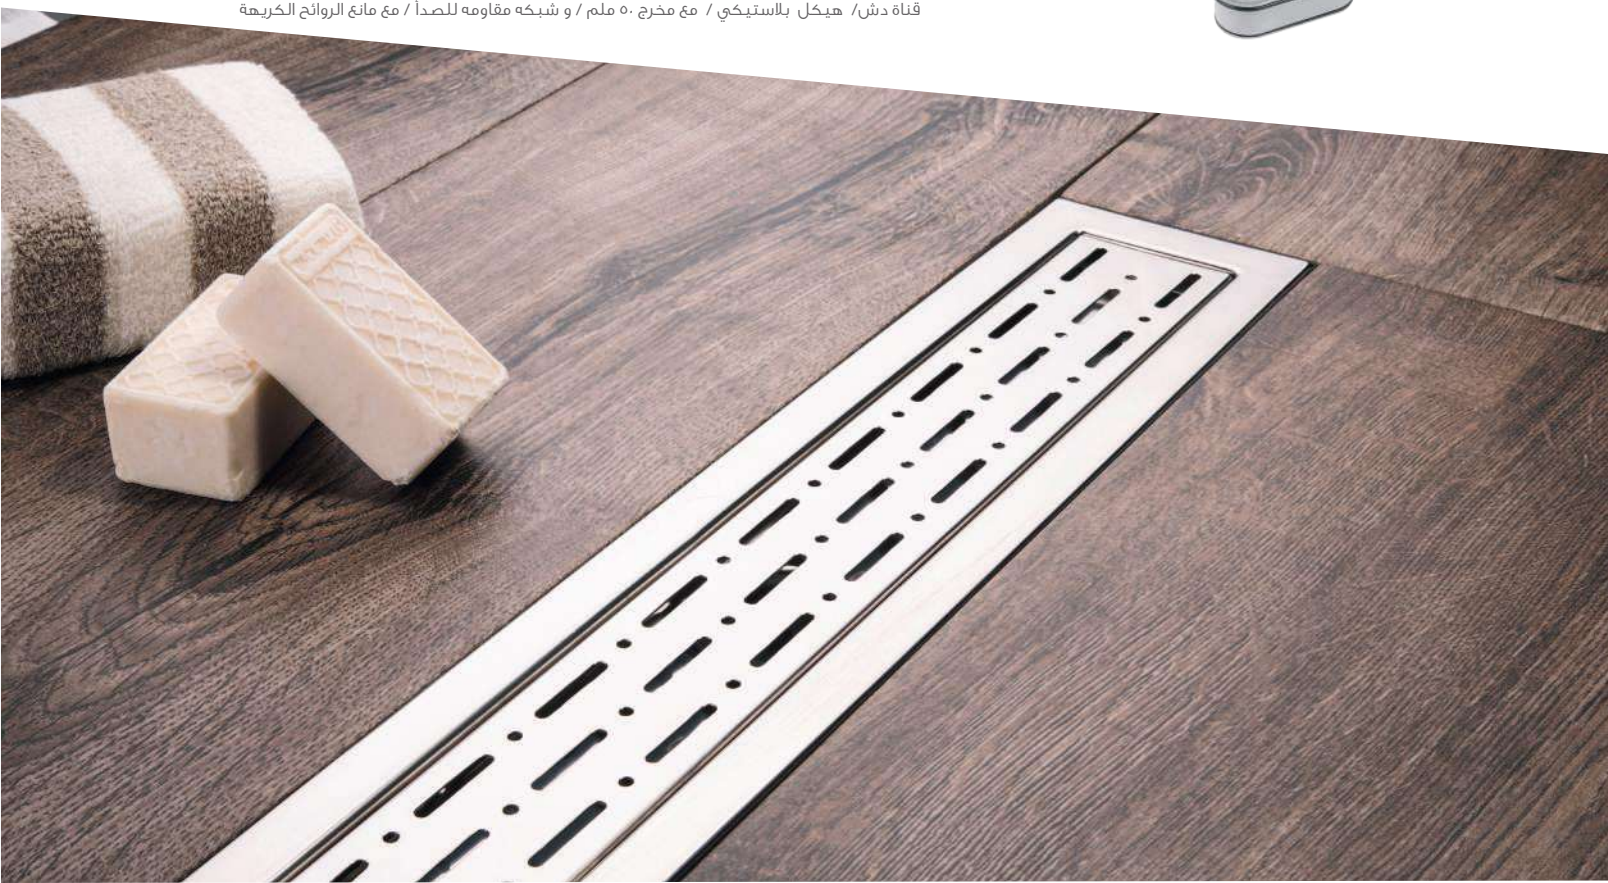

DELUXE

Code	Outlet	Size	
4025.0Y050K.033.1	Ø 50	33 cm	12
4025.0Y050K.040.1	Ø 50	40 cm	12
4025.0Y050K.050.1	Ø 50	50 cm	12
4025.0Y050K.060.1	Ø 50	60 cm	12
4025.0Y050K.080.1	Ø 50	80 cm	12

* Shower drain / Ø 50 horizontal outlet / Plastic body / Stainless grid / Odor blocking by water
* Душевой канал / Ø 50 боковой выход / Нержавеющая решетка и корпус / Гидрозатвор / قنّاءة دش / هيكل بلاستيكي / مع مخرج ٥٠ ملم / و شبكة مقاومه للصدأ / مع مانع الروائح الكريهة

4025.0A050K.033.1	Ø 50	33 cm	12
4025.0A050K.040.1	Ø 50	40 cm	12
4025.0A050K.050.1	Ø 50	50 cm	12
4025.0A050K.060.1	Ø 50	60 cm	12
4025.0A050K.080.1	Ø 50	80 cm	12

* Shower drain / Ø 50 vertical outlet / Plastic body / Stainless grid / Odor blocking by water
* Душевой канал / Ø 50 нижний выход / Нержавеющая решетка и корпус / Гидрозатвор / قنّاءة دش / هيكل بلاستيكي / مع مخرج ٥٠ ملم / و شبكة مقاومه للصدأ / مع مانع الروائح الكريهة

DELUXE T.M.

Code	Outlet	Size	
4025.TY050K.033.1	Ø 50	33 cm	12
4025.TY050K.040.1	Ø 50	40 cm	12
4025.TY050K.050.1	Ø 50	50 cm	12
4025.TY050K.060.1	Ø 50	60 cm	12
4025.TY050K.080.1	Ø 50	80 cm	12

* Shower drain / Ø 50 Horizontal outlet / Plastic body / Stainless grid Stainless frame / Textile membrane / Odor blocking by water
* Душевой канал / Ø 50 боковой выход / Нержавеющая решетка и корпус / Текстиль мембран / Гидрозатвор / قنّاءة دش / هيكل بلاستيكي / مع مخرج ٥٠ ملم / و شبكة مقاومه للصدأ / مع مانع الروائح الكريهة

4025.TA050K.033.1	Ø 50	33 cm	12
4025.TA050K.040.1	Ø 50	40 cm	12
4025.TA050K.050.1	Ø 50	50 cm	12
4025.TA050K.060.1	Ø 50	60 cm	12
4025.TA050K.080.1	Ø 50	80 cm	12