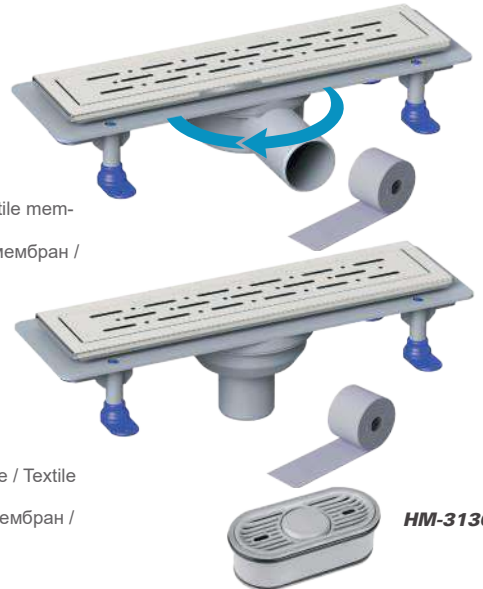

DELUXE T.M.

Code	Outlet	Size	
4025.TY050K.033.1	Ø 50	33 cm	12
4025.TY050K.040.1	Ø 50	40 cm	12
4025.TY050K.050.1	Ø 50	50 cm	12
4025.TY050K.060.1	Ø 50	60 cm	12
4025.TY050K.080.1	Ø 50	80 cm	12

* Shower drain / Ø 50 Horizontal outlet / Plastic body / Stainless grid Stainless frame / Textile membrane / Odor blocking by water
* Душевой канал / Ø 50 боковой выход / Нержавеющая решетка и корпус / Текстиль мембран / Гидрозатвор / قنّاءة دش / هيكل بلاستيكي / مع مخرج ٥٠ ملم / و شبكة مقاومه للصدأ / مع مانع الروائح الكريهة

4025.TA050K.033.1	Ø 50	33 cm	12
4025.TA050K.040.1	Ø 50	40 cm	12
4025.TA050K.050.1	Ø 50	50 cm	12
4025.TA050K.060.1	Ø 50	60 cm	12
4025.TA050K.080.1	Ø 50	80 cm	12

* Shower drain / Ø 50 vertical outlet / Plastic body / Odor blocking by water Stainless frame / Textile membrane / Odor blocking by water
* Душевой канал / Ø 50 нижний выход / Нержавеющая решетка и корпус / Текстиль мембран / Гидрозатвор / قنّاءة دش / هيكل بلاستيكي / مع مخرج ٥٠ ملم / و شبكة مقاومه للصدأ / مع مانع الروائح الكريهة