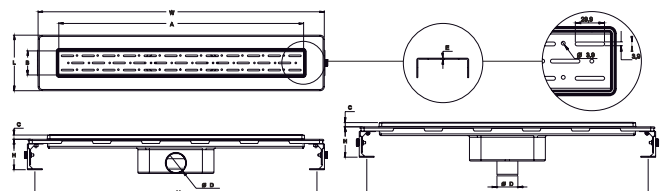

Warning

It is not recommended to use high-density cleaners for a long time.

Code	W	L	H	Ø D	A	B	C	X	E	B1	A1
4016.0Y050K.033.1	423	134	72	49.5	360	88.9	11.35	385	1	56	325
4016.0Y050K.040.1	492	134	72	49.5	430	88.9	11.35	456	1	56	395
4016.0Y050K.050.1	592	134	72	49.5	530	88.9	11.35	556	1	56	495
4016.0Y050K.060.1	693	134	72	49.5	630	88.9	11.35	656	1	56	595
4016.0Y050K.080.1	893	134	72	49.5	830	88.9	11.35	856	1	56	795

Code	W	L	H	Ø D	A	B	C	X	E	B1	A1
4016.0A050K.033.1	423	134	100	49.5	360	88.9	11.35	385	1	56	325
4016.0A050K.040.1	492	134	100	49.5	430	88.9	11.35	456	1	56	395
4016.0A050K.050.1	592	134	100	49.5	530	88.9	11.35	556	1	56	495
4016.0A050K.060.1	693	134	100	49.5	630	88.9	11.35	656	1	56	595
4016.0A050K.080.1	893	134	100	49.5	830	88.9	11.35	856	1	56	795

Table measure "mm"