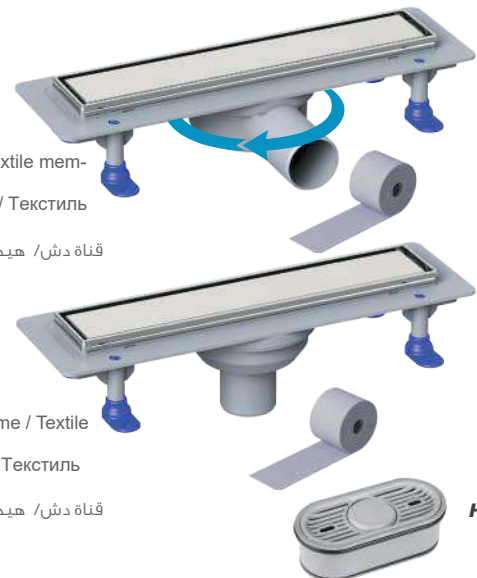

SCALA LEGAL T.M.

Code	Outlet	Size	
4027.TY050K.033.1	Ø 50	33 cm	12
4027.TY050K.040.1	Ø 50	40 cm	12
4027.TY050K.050.1	Ø 50	50 cm	12
4027.TY050K.060.1	Ø 50	60 cm	12
4027.TY050K.080.1	Ø 50	80 cm	12

* Shower drain / Ø 50 Horizontal outlet / Plastic body / Stainless grid Stainless frame / Textile membrane / Odor blocking by water
* Душевой канал / Ø 50 боковой выход / пластичное тело / Нержавеющая решетка / Текстиль Мембраны / Гидрозатвор
قنارة دش / هيكل مقاوم للصدأ / مع مخرج ٥٠ ملم / و غطاء مقاوم للصدأ من اجل السيراميك / مع مانع الروائح الكريهة

4027.TA050K.033.1	Ø 50	33 cm	12
4027.TA050K.040.1	Ø 50	40 cm	12
4027.TA050K.050.1	Ø 50	50 cm	12
4027.TA050K.060.1	Ø 50	60 cm	12
4027.TA050K.080.1	Ø 50	80 cm	12

* Shower drain / Ø 50 vertical outlet / Plastic body / Odor blocking by water Stainless frame / Textile membrane / Odor blocking by water
* Душевой канал / Ø 50 Нижний выход / пластичное тело / Нержавеющая решетка / Текстиль Мембраны / Гидрозатвор
قنارة دش / هيكل مقاوم للصدأ / مع مخرج ٥٠ ملم / و غطاء مقاوم للصدأ من اجل السيراميك / مع مانع الروائح الكريهة