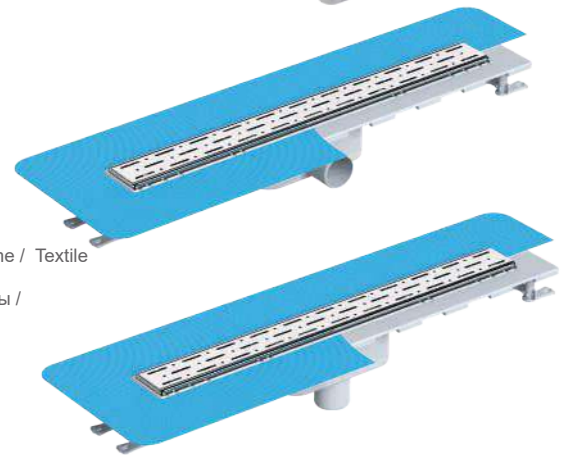

LINE T.M.

Code	Outlet	Size	
4033.TY050K.033.1	Ø 50	33 cm	12
4033.TY050K.040.1	Ø 50	40 cm	12
4033.TY050K.050.1	Ø 50	50 cm	12
4033.TY050K.060.1	Ø 50	60 cm	12
4033.TY050K.080.1	Ø 50	80 cm	12

* Shower drain / Ø 50 Horizontal outlet / Plastic body / Adjustable height stainless frame / Textile membrane / Odor blocking by water
* Душевой канал / Ø 50 боковой выход / пластиковое тело / С регулировкой высоты / Нержавеющая решетка / Текстиль Мембраны / Гидрозатвор
قنّاة دش / هيكل بلاستيكي / مع مخرج ٥٠ ملم / و شبكة مقاومه للصدأ / مع مانع الروائح الكريهة

4033.TA050K.033.1	Ø 50	33 cm	12
4033.TA050K.040.1	Ø 50	40 cm	12
4033.TA050K.050.1	Ø 50	50 cm	12
4033.TA050K.060.1	Ø 50	60 cm	12
4033.TA050K.080.1	Ø 50	80 cm	12

* Shower drain / Ø 50 vertical outlet / Plastic body / Adjustable height stainless frame / Textile membrane / Odor blocking by water
* Душ канал / Ø 50 Нижний выход / пластиковое тело / С регулировкой высоты / Нержавеющая решетка / Текстиль Мембраны / Гидрозатвор
قنّاة دش / هيكل بلاستيكي / مع مخرج ٥٠ ملم / و شبكة مقاومه للصدأ / مع مانع الروائح الكريهة