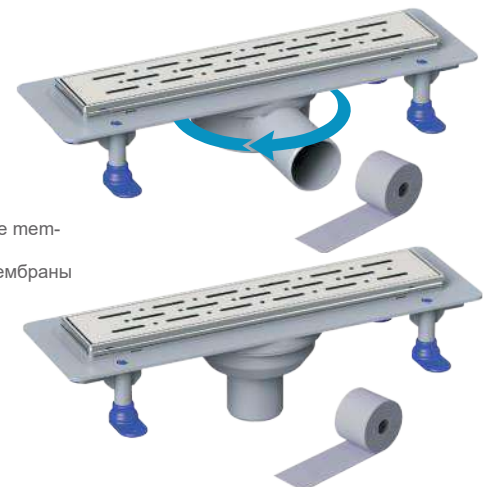

LEGAL T.M.

Code	Outlet	Size	
4024.TY050K.033.1	Ø 50	33 cm	12
4024.TY050K.040.1	Ø 50	40 cm	12
4024.TY050K.050.1	Ø 50	50 cm	12
4024.TY050K.060.1	Ø 50	60 cm	12
4024.TY050K.080.1	Ø 50	80 cm	12

* Shower drain / Ø 50 Horizontal outlet / Plastic body / Stainless grid Stainless frame / Textile membrane / Odor blocking by water
* Душевой канал / Ø 50 боковой выход / Нержавеющая решетка и корпус / Текстиль Мембраны / Гидрозатвор

قناة دش / مصرف جانبي / هيكل بلاستيكي / شبكة نسيجي وإطار مقاوم للصدأ / حابس رائحة المياه

4024.TA050K.033.1	Ø 50	33 cm	12
4024.TA050K.040.1	Ø 50	40 cm	12
4024.TA050K.050.1	Ø 50	50 cm	12
4024.TA050K.060.1	Ø 50	60 cm	12
4024.TA050K.080.1	Ø 50	80 cm	12

* Shower drain / Ø 50 vertical outlet / Plastic body / Odor blocking by water Stainless frame / Textile membrane / Odor blocking by water
* Душевой канал / Ø 50 нижний выход / Нержавеющая решетка и корпус / Текстиль Мембраны / Гидрозатвор

قناة دش / بمصرف سفلي / هيكل بلاستيكي / شبكة نسيجي وإطار مقاوم للصدأ / حابس رائحة المياه