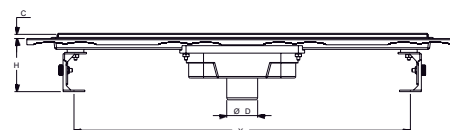

LEGAL

Code	Outlet	Size	
4043.0Y050K.033.1	Ø 50	33 cm	12
4043.0Y050K.040.1	Ø 50	40 cm	12
4043.0Y050K.050.1	Ø 50	50 cm	12
4043.0Y050K.060.1	Ø 50	60 cm	12
4043.0Y050K.080.1	Ø 50	80 cm	12

* Shower drain / Ø 50 Horizontal outlet / Stainless body / Adjustable height stainless frame / Odor blocking by water

* Душевой канал / Ø 50 боковой выход / Корпус Из Нержавеющей С регулировкой высоты / Нержавеющая решетка / Гидрозатвор

قناة دش / هيكل مقاوم للصدأ / مع مخرج ٥٠ ملم / و شبكة مقاومه للصدأ / مع مانع الروائح الكريهة

4043.0A050K.033.1	Ø 50	33 cm	12
4043.0A050K.040.1	Ø 50	40 cm	12
4043.0A050K.050.1	Ø 50	50 cm	12
4043.0A050K.060.1	Ø 50	60 cm	12
4043.0A050K.080.1	Ø 50	80 cm	12

* Shower drain / Ø 50 vertical outlet / Stainless body Adjustable height stainless frame / Odor blocking by water

* Душевой канал / Ø 50 Нижний выход / Корпус Из Нержавеющей С регулировкой высоты / Нержавеющая решетка / Гидрозатвор

قناة دش / هيكل مقاوم للصدأ / مع مخرج ٥٠ ملم / و شبكة مقاومه للصدأ / مع مانع الروائح الكريهة

LEGAL T.M.

Code	Outlet	Size	
4043.TY050K.033.1	Ø 50	33 cm	12
4043.TY050K.040.1	Ø 50	40 cm	12
4043.TY050K.050.1	Ø 50	50 cm	12
4043.TY050K.060.1	Ø 50	60 cm	12
4043.TY050K.080.1	Ø 50	80 cm	12

* Shower drain / Ø 50 Horizontal outlet / Stainless body / Adjustable height stainless frame / Textile membrane / Odor blocking by water

* Душевой канал / Ø 50 боковой выход / Корпус Из Нержавеющей / регулируемые по высоте сетки из нержавеющей стали / Текстиль Мембраны / Гидрозатвор

قناة دش / هيكل مقاوم للصدأ / مع مخرج ٥٠ ملم / و شبكة مقاومه للصدأ / مع مانع الروائح الكريهة

4043.TA050K.033.1	Ø 50	33 cm	12
4043.TA050K.040.1	Ø 50	40 cm	12
4043.TA050K.050.1	Ø 50	50 cm	12
4043.TA050K.060.1	Ø 50	60 cm	12
4043.TA050K.080.1	Ø 50	80 cm	12