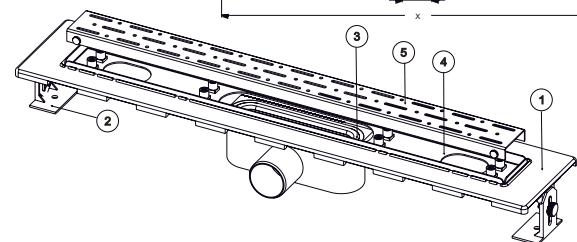

Code	W	L	H	ØD	A	B	C	X	E
4033.TY050K.033.1	423	134	72	49.5	330	54	8	385	1
4033.TY050K.040.1	492	134	72	49.5	400	54	8	456	1
4033.TY050K.050.1	592	134	72	49.5	500	54	8	556	1
4033.TY050K.060.1	693	134	72	49.5	600	54	8	656	1
4033.TY050K.080.1	893	134	72	49.5	800	54	8	856	1