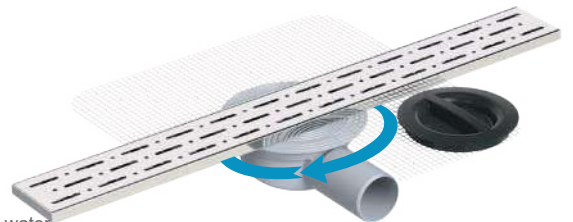

LEGAL MESH

Code	Outlet	Size	
4094.FY050K.020.1	Ø 50	20 cm	12
4094.FY050K.033.1	Ø 50	33 cm	12
4094.FY050K.040.1	Ø 50	40 cm	12
4094.FY050K.050.1	Ø 50	50 cm	12
4094.FY050K.060.1	Ø 50	60 cm	12
4094.FY050K.080.1	Ø 50	80 cm	12

* Shower drain / Ø 50 horizontal outlet / Stainless body / Stainless grid / Odor blocking by water
* Душевой канал / Ø 50 Боковой выход / Нержавеющий корпус и решетка / Гидрозатвор / с сеткой
قناة دش/ هيكل مقاوم للصدأ / مع مخرج ٥٠ ملم / و شبكة مقاومه للصدأ / مع مانع الروائح الكريهة