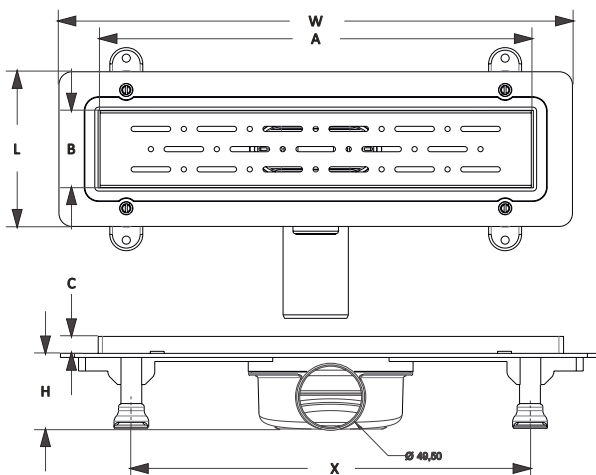

LEGAL T.M.

Code	Outlet	Size	
4024.TY050K.033.1	Ø 50	33 cm	12
4024.TY050K.040.1	Ø 50	40 cm	12
4024.TY050K.050.1	Ø 50	50 cm	12
4024.TY050K.060.1	Ø 50	60 cm	12
4024.TY050K.080.1	Ø 50	80 cm	12

* Shower drain / Ø 50 Horizontal outlet / Plastic body / Stainless grid Stainless frame / Textile membrane / Odor blocking by water
* Душевой канал / Ø 50 боковой выход / Нержавеющая решетка и корпус / Текстиль Мембраны / Гидрозатвор

قناة دش / مصرف جانبي / هيكل بلاستيكي / شبكة نسيجي وإطار مقاوم للصدأ / حابس رائحة المياه

4024.TA050K.033.1	Ø 50	33 cm	12
4024.TA050K.040.1	Ø 50	40 cm	12
4024.TA050K.050.1	Ø 50	50 cm	12
4024.TA050K.060.1	Ø 50	60 cm	12
4024.TA050K.080.1	Ø 50	80 cm	12

* Shower drain / Ø 50 vertical outlet / Plastic body / Odor blocking by water Stainless frame / Textile membrane / Odor blocking by water
* Душевой канал / Ø 50 нижний выход / Нержавеющая решетка и корпус / Текстиль Мембраны / Гидрозатвор

قناة دش / بمصرف سفلي / هيكل بلاستيكي / شبكة نسيجي وإطار مقاوم للصدأ / حابس رائحة المياه