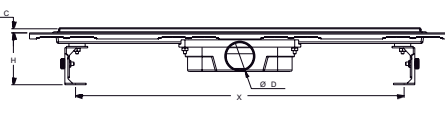

LEGAL

Code	Outlet	Size	
4043.0Y050K.033.1	Ø 50	33 cm	12
4043.0Y050K.040.1	Ø 50	40 cm	12
4043.0Y050K.050.1	Ø 50	50 cm	12
4043.0Y050K.060.1	Ø 50	60 cm	12
4043.0Y050K.080.1	Ø 50	80 cm	12

* Shower drain / Ø 50 Horizontal outlet / Stainless body / Adjustable height stainless frame / Odor blocking by water

* Душевой канал / Ø 50 боковой выход / Корпус Из Нержавеющей С регулировкой высоты / Нержавеющая решетка / Гидрозатвор

قناة دش / هيكل مقاوم للصدأ / مع مخرج ٥٠ ملم / و شبكة مقاومه للصدأ / مع مانع الروائح الكريهة

4043.0A050K.033.1	Ø 50	33 cm	12
4043.0A050K.040.1	Ø 50	40 cm	12
4043.0A050K.050.1	Ø 50	50 cm	12
4043.0A050K.060.1	Ø 50	60 cm	12
4043.0A050K.080.1	Ø 50	80 cm	12

* Shower drain / Ø 50 vertical outlet / Stainless body Adjustable height stainless frame / Odor blocking by water

* Душевой канал / Ø 50 Нижний выход / Корпус Из Нержавеющей С регулировкой высоты / Нержавеющая решетка / Гидрозатвор

قناة دش / هيكل مقاوم للصدأ / مع مخرج ٥٠ ملم / و شبكة مقاومه للصدأ / مع مانع الروائح الكريهة

LEGAL T.M.

Code	Outlet	Size	
4043.TY050K.033.1	Ø 50	33 cm	12
4043.TY050K.040.1	Ø 50	40 cm	12
4043.TY050K.050.1	Ø 50	50 cm	12
4043.TY050K.060.1	Ø 50	60 cm	12
4043.TY050K.080.1	Ø 50	80 cm	12

* Shower drain / Ø 50 Horizontal outlet / Stainless body / Adjustable height stainless frame / Textile membrane / Odor blocking by water

* Душевой канал / Ø 50 боковой выход / Корпус Из Нержавеющей / регулируемые по высоте сетки из нержавеющей стали / Текстиль Мембраны / Гидрозатвор

قناة دش / هيكل مقاوم للصدأ / مع مخرج ٥٠ ملم / و شبكة مقاومه للصدأ / مع مانع الروائح الكريهة

4043.TA050K.033.1	Ø 50	33 cm	12
4043.TA050K.040.1	Ø 50	40 cm	12
4043.TA050K.050.1	Ø 50	50 cm	12
4043.TA050K.060.1	Ø 50	60 cm	12
4043.TA050K.080.1	Ø 50	80 cm	12