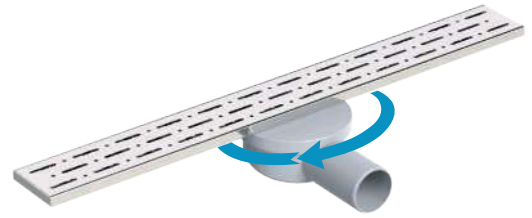

LEGAL

Code	Outlet	Size	
4087.0Y050K.020.1	Ø 50	20 cm	12
4087.0Y050K.033.1	Ø 50	33 cm	12
4087.0Y050K.040.1	Ø 50	40 cm	12
4087.0Y050K.050.1	Ø 50	50 cm	12
4087.0Y050K.060.1	Ø 50	60 cm	12
4087.0Y050K.080.1	Ø 50	80 cm	12

* Shower drain / Ø 50 horizontal outlet / Stainless body / Stainless grid / Odor blocking by water
* Душевой канал / Ø 50 Боковой выход / Нержавеющий корпус и решетка / Гидрозатвор
قناة دش/ هيكل مقاوم للصدأ / مع مخرج متحرك ٣٦٠ درجة ٥٠ ملم / و شبكة مقاومه للصدأ / مع مانع الروائح الكريهة