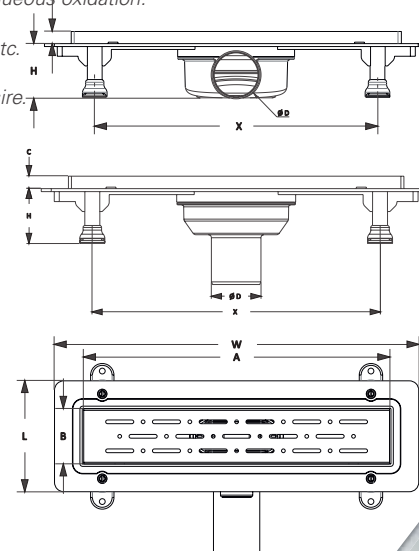

Warning

It is not recommended to use high-density cleaners for a long-time.

	W	L	H	Ø D	A	B	C	X	E
4028.0Y050K.033.1	389	119	55	50	335	64.5	12.5	287	1
4028.0Y050K.040.1	454	119	55	50	405	64.5	12.5	387	1
4028.0Y050K.050.1	554	119	55	50	505	64.5	12.5	487	1
4028.0Y050K.060.1	654	119	55	50	605	64.5	12.5	587	1

	W	L	H	Ø D	A	B	C	X	E
4028.0A050K.033.1	389	119	55	50	335	64.5	12.5	287	1
4028.0A050K.040.1	454	119	55	50	405	64.5	12.5	387	1
4028.0A050K.050.1	554	119	55	50	505	64.5	12.5	487	1
4028.0A050K.060.1	654	119	55	50	605	64.5	12.5	587	1

Table measure "mm"