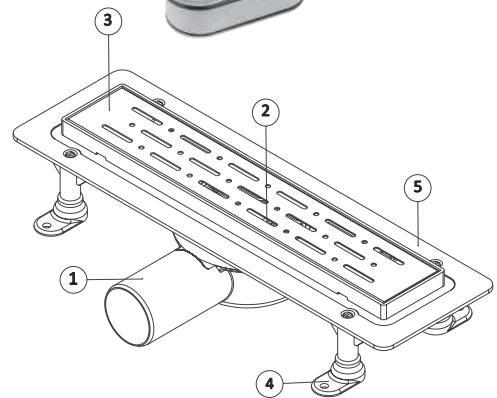

LEGAL T.M. Y360°

Code	Outlet	Size	
4021.TY050K.033.1	Ø 50	33 cm	12
4021.TY050K.040.1	Ø 50	40 cm	12
4021.TY050K.050.1	Ø 50	50 cm	12
4021.TY050K.060.1	Ø 50	60 cm	12
4021.TY050K.080.1	Ø 50	80 cm	12

* Shower drain / Ø 50 Horizontal outlet / Plastic body / Stainless grid Stainless frame / Textile membrane / Odor blocking by water
* Душевой канал / Ø 50 боковой выход / Нержавеющая решетка и корпус / Текстиль Мембраны / Гидрозатвор

قناة دش / مصرف جانبي / هيكل بلاستيكي / شبكة نسيجي وإطار مقاوم للصدأ / حابس رائحة المياه

4021.TA050K.033.1	Ø 50	33 cm	12
4021.TA050K.040.1	Ø 50	40 cm	12
4021.TA050K.050.1	Ø 50	50 cm	12
4021.TA050K.060.1	Ø 50	60 cm	12
4021.TA050K.080.1	Ø 50	80 cm	12

* Shower drain / Ø 50 vertical outlet / Plastic body / Odor blocking by water Stainless frame / Textile membrane / Odor blocking by water
* Душевой канал / Ø 50 нижний выход / Нержавеющая решетка и корпус / Текстиль Мембраны / Гидрозатвор
قناة دش / بمصرف سفلي / هيكل بلاستيكي / شبكة نسيجي وإطار مقاوم للصدأ / حابس رائحة المياه