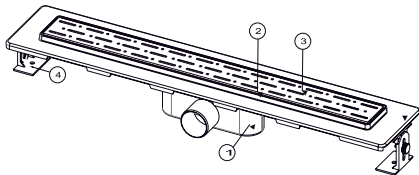

PIECE OF	PARTS DESCRIPTION	MATERIAL	PIECE
4016.1	Plastic Vertical Body	ABS	1
4016.2	Anti-odor	ABS	1
4016.3	SS 304 GRID	AISI 304	1
4016.4	Height Adjustable Mounting Kit	PP	2