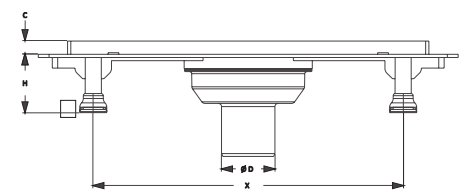

SCALA T.M.

Code	Outlet	Size	
4026.TY050K.033.1	Ø 50	33 cm	12
4026.TY050K.040.1	Ø 50	40 cm	12
4026.TY050K.050.1	Ø 50	50 cm	12
4026.TY050K.060.1	Ø 50	60 cm	12
4026.TY050K.080.1	Ø 50	80 cm	12

* Shower drain / Ø 50 Horizontal outlet / Plastic body / Stainless grid Textile membrane / Odor blocking by water
* Душевой канал / Ø 50 Боковой выход / под плиткой / Нержавеющая решетка / Текстиль мембран / Гидрозатвор
قناة دش / هيكل مقاوم للصدأ / مع مخرج ٥٠ ملم / و غطاء مقاوم للصدأ من اجل السيراميك / مع مانع الروائح الكريهة

4026.TA050K.033.1	Ø 50	33 cm	12
4026.TA050K.040.1	Ø 50	40 cm	12
4026.TA050K.050.1	Ø 50	50 cm	12
4026.TA050K.060.1	Ø 50	60 cm	12
4026.TA050K.080.1	Ø 50	80 cm	12

* Shower drain / Ø 50 vertical outlet / Plastic body / Stainless grid Textile membrane / Odor blocking by water
* Душевой канал / Ø 50 нижний выход / под плиткой / Нержавеющая решетка / Текстиль мембран / Гидрозатвор
قناة دش / هيكل مقاوم للصدأ / مع مخرج ٥٠ ملم / و غطاء مقاوم للصدأ من اجل السيراميك / مع مانع الروائح الكريهة