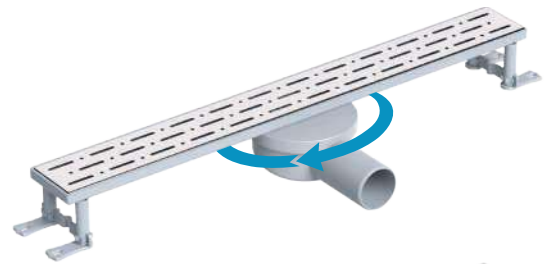

LINE

Code	Outlet	Size	
4081.0Y050K.033.1	Ø 50	33 cm	12
4081.0Y050K.040.1	Ø 50	40 cm	12
4081.0Y050K.050.1	Ø 50	50 cm	12
4081.0Y050K.060.1	Ø 50	60 cm	12
4081.0Y050K.080.1	Ø 50	80 cm	12

* Shower drain / Ø 50 horizontal outlet / Plastic body / Stainless grid / Odor blocking by water
* Душевой канал / Ø 50 Боковой выход / пластичное тело / Нержавеющая решетка / Гидрозатвор
قنارة دش / هيكل بلاستيكي / مع مخرج متحرك ٣٦٠ درجة ٥٠ ملم / و شبكة مقاومه للصدأ / مع مانع الروائح الكريهة

HM-31359