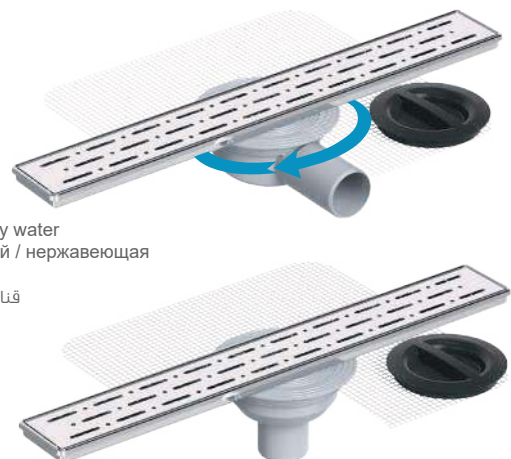

VEGA MESH

Code	Outlet	Size	
4075.FY050K.040.1	Ø 50	40 cm	12
4075.FY050K.050.1	Ø 50	50 cm	12
4075.FY050K.060.1	Ø 50	60 cm	12

* Shower drain / Ø 50 horizontal outlet / Stainless body / Stainless grid / Odor blocking by water
* Душевой канал / Пластиковый ствол / Ø50 боковой выход / корпус из нержавеющей / нержавеющей решетка / Гидрозатвор
قنّاة دش / هيكل مقاوم للصدأ / مع مخرج ٣٦٠ درجة ٥٠ ملم / و شبكة مقاومه للصدأ / مع مانع الروائح الكريهة