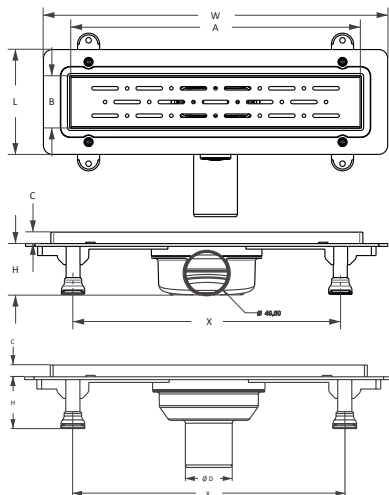

Details

DN 50 Horizontal and vertical outlet - compatible with PVC pipe connections, blocking odor by water (36mm). The flow rate is 32 liters/min.

Resistant against external chemical effects, operating temperature is between -30°C and +75°C. The grid is made of 304 grade stainless steel.

Advantages

With its 304 grade stainless steel grid, it has a quality and stylish-looking. It can be easily applied at floor. With its odor blocking by water support, it prevents the bad smell coming from the installation. With its adjustable height legs, it can be adjusted depending on the screed concrete. High resistance against the organic and inorganic chemicals, resistant against most acidic and salty aqueous oxidation.

Areas of Usage

Common use of bathroom shower, hospital and hotel shower areas, locker-room shower areas etc.

Customized Production

Grid patterns can be chosen in gold, bronze or other optional colors in accordance with your desire.

Warning

It is not recommended to use high-density cleaners for a long-time.

	W	L	H	Ø D	A	B	C	X	E
4023.0Y050K.033.1	389	119	55	50	335	64.5	12.5	287	1
4023.0Y050K.040.1	454	119	55	50	405	64.5	12.5	387	1
4023.0Y050K.050.1	554	119	55	50	505	64.5	12.5	487	1
4023.0Y050K.060.1	654	119	55	50	605	64.5	12.5	587	1
4023.0Y050K.080.1	854	119	55	50	805	64.5	12.5	787	1

	W	L	H	Ø D	A	B	C	X	E
4023.0A050K.033.1	389	119	55	50	335	64.5	12.5	287	1
4023.0A050K.040.1	454	119	55	50	405	64.5	12.5	387	1
4023.0A050K.050.1	554	119	55	50	505	64.5	12.5	487	1
4023.0A050K.060.1	654	119	55	50	605	64.5	12.5	587	1
4023.0A050K.080.1	854	119	55	50	805	64.5	12.5	787	1