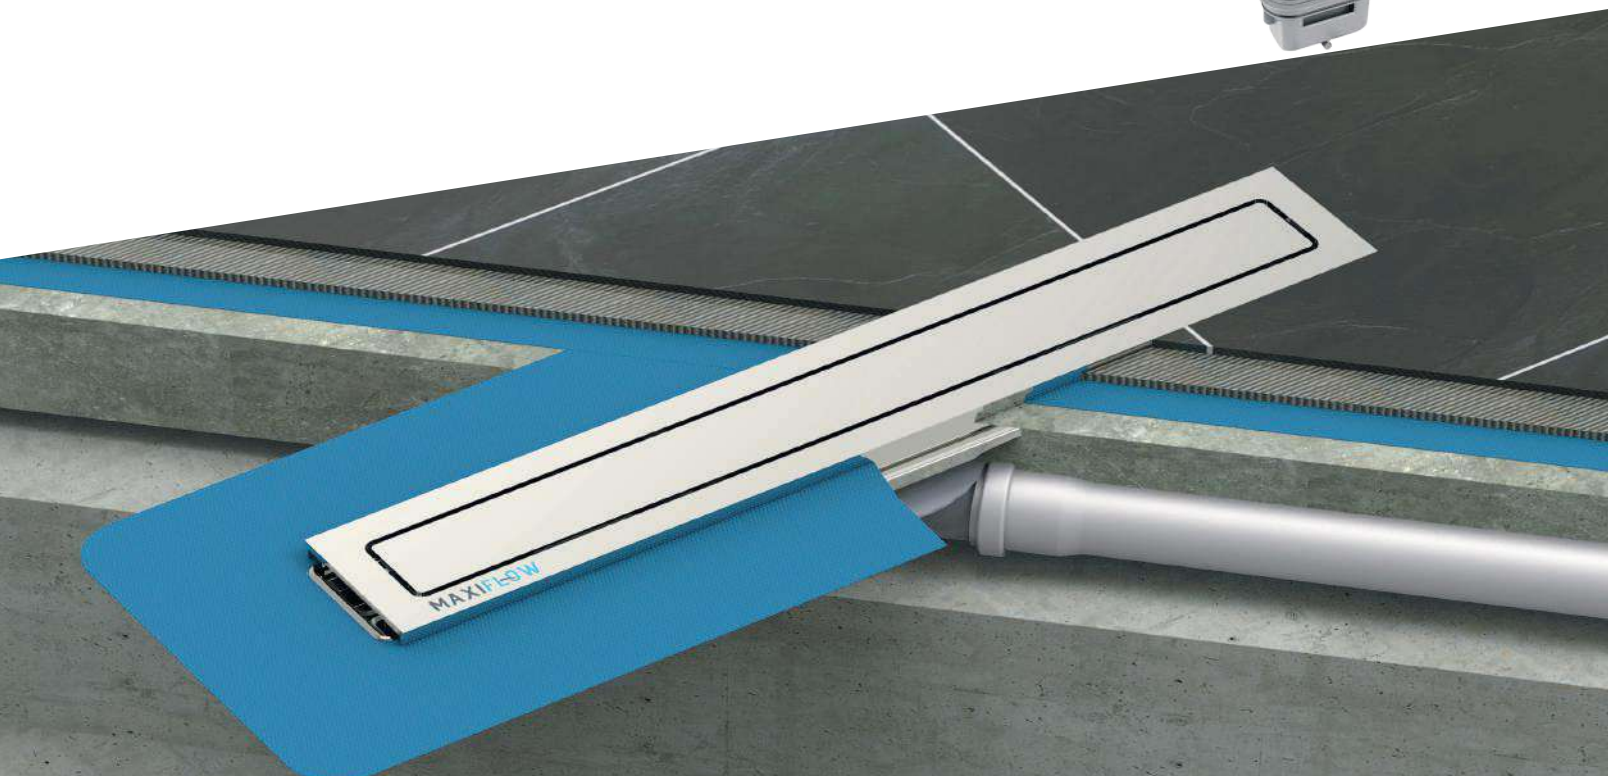

LEGAL Y360°

Code	Outlet	Size	
4043.0Y360K.033.1	Ø 50	33 cm	12
4043.0Y360K.040.1	Ø 50	40 cm	12
4043.0Y360K.050.1	Ø 50	50 cm	12
4043.0Y360K.060.1	Ø 50	60 cm	12
4043.0Y360K.080.1	Ø 50	80 cm	12

* Shower drain / Ø 50 Horizontal outlet / Stainless body / Adjustable height stainless frame / Odor blocking by water

* Душевой канал / Ø 50 боковой выход / Корпус Из Нержавеющей С регулировкой высоты / Нержавеющая щетка / Гидрозатвор

قناة دش / هيكل مقاوم للصدأ / مع مخرج ٥٠ ملم / و شبكة مقاومه للصدأ / مع مانع الروائح الكريهة

4043.0A360K.033.1	Ø 50	33 cm	12
4043.0A360K.040.1	Ø 50	40 cm	12
4043.0A360K.050.1	Ø 50	50 cm	12
4043.0A360K.060.1	Ø 50	60 cm	12
4043.0A360K.080.1	Ø 50	80 cm	12

* Shower drain / Ø 50 Horizontal outlet / Stainless body / Adjustable height stainless frame / Textile membrane / Odor blocking by water

* Душевой канал / Ø 50 боковой выход / Корпус Из Нержавеющей / регулируемые по высоте сетки из нержавеющей стали / Текстиль Мембраны / Гидрозатвор

قناة دش / هيكل مقاوم للصدأ / مع مخرج ٥٠ ملم / و شبكة مقاومه للصدأ / مع مانع الروائح الكريهة

PREMIUM

Code	Outlet	Size	
4045.0Y050K.033.9	Ø 50	33 cm	12
4045.0Y050K.045.9	Ø 50	45 cm	12
4045.0Y050K.060.9	Ø 50	60 cm	12
4045.0Y050K.080.9	Ø 50	80 cm	12

* Shower drain / Ø 50 Horizontal outlet / Stainless body / Adjustable Height 4 mm Stainless frame / Odor blocking by water

* Душевой канал / Ø 50 боковой выход / Корпус Из Нержавеющей / С регулировкой высоты 4 mm полное покрытие из нержавеющей / Гидрозатвор

قناة دش / هيكل مقاوم للصدأ / مع مخرج ٥٠ ملم / و شبكة مقاومه للصدأ / مع مانع الروائح الكريهة

4045.0A050K.033.9	Ø 50	33 cm	12
4045.0A050K.045.9	Ø 50	45 cm	12
4045.0A050K.060.9	Ø 50	60 cm	12
4045.0A050K.080.9	Ø 50	80 cm	12

* Shower drain / Ø 50 vertical outlet / Stainless body Adjustable height stainless frame / Odor blocking by water