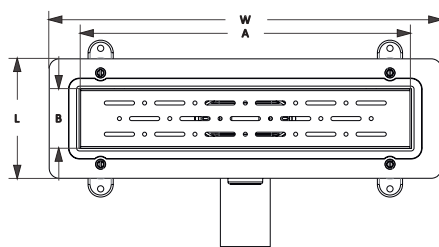

SCALA DELUXE T.M.

Code	Outlet	Size	
4028.TY050K.033.1	Ø 50	33 cm	12
4028.TY050K.040.1	Ø 50	40 cm	12
4028.TY050K.050.1	Ø 50	50 cm	12
4028.TY050K.060.1	Ø 50	60 cm	12
4028.TY050K.080.1	Ø 50	80 cm	12

* Shower drain / Ø 50 Horizontal outlet / Plastic body / Stainless grid Stainless frame / Textile membrane / Odor blocking by water
* Душевой канал / Ø 50 боковой выход / под плитку / Нержавеющая решетка и корпус / Текстиль Мембраны / Гидрозатвор
قناة دش / هيكل مقاوم للصدأ / مع مخرج ٥٠ ملم / و غطاء مقاوم للصدأ من اجل السيراميك / مع مانع الروائح الكريهه

Code	Outlet	Size	
4028.TA050K.033.1	Ø 50	33 cm	12
4028.TA050K.040.1	Ø 50	40 cm	12
4028.TA050K.050.1	Ø 50	50 cm	12
4028.TA050K.060.1	Ø 50	60 cm	12
4028.TA050K.080.1	Ø 50	80 cm	12

* Shower drain / Ø 50 vertical outlet / Plastic body / Odor blocking by water Stainless frame / Textile membrane / Odor blocking by water
* Душевой канал / Ø 50 Нижний выход / под плитку / Нержавеющая решетка и корпус / Текстиль Мембраны / Гидрозатвор
قناة دش / هيكل مقاوم للصدأ / مع مخرج ٥٠ ملم / و غطاء مقاوم للصدأ من اجل السيراميك / مع مانع الروائح الكريهه