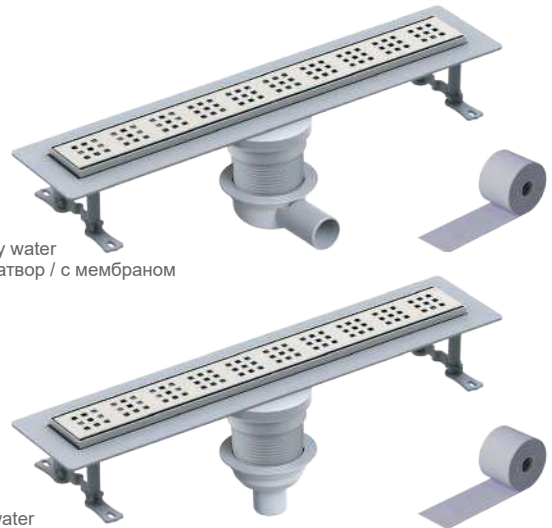

LEGAL T.M. Y360°

Code	Outlet	Size	
3171.TY050K.033.1	Ø 50	33 cm	12
3171.TY050K.040.1	Ø 50	40 cm	12
3171.TY050K.050.1	Ø 50	50 cm	12
3171.TY050K.060.1	Ø 50	60 cm	12
3171.TY050K.080.1	Ø 50	80 cm	12

* Shower drain / Ø 50 horizontal outlet / Plastic body / Stainless grid / Odor blocking by water
Душевой канал / Ø 50 боковой выход / Нержавеющая решетка и корпус / Гидрозатвор / с мембраном
قناة دش / هيكل بلاستيكي / مع مخرج ٥٠ ملم / و شبكة مقاومه للصدأ / مع مانع الروائح الكريهة