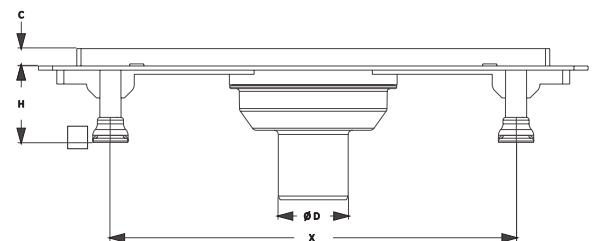

LEGAL T.M.

Code	Outlet	Size	
4024.TY050K.033.1	Ø 50	33 cm	12
4024.TY050K.040.1	Ø 50	40 cm	12
4024.TY050K.050.1	Ø 50	50 cm	12
4024.TY050K.060.1	Ø 50	60 cm	12
4024.TY050K.080.1	Ø 50	80 cm	12

* Shower drain / Ø 50 Horizontal outlet / Plastic body / Stainless grid Stainless frame / Textile membrane / Odor blocking by water
* Душевой канал / Ø 50 боковой выход / Нержавеющая решетка и корпус / Текстиль Мембраны / Гидрозатвор

قناة دش / مصرف جانبي / هيكل بلاستيكي / شبكة نسيجي وإطار مقاوم للصدأ / حابس رائحة المياه

4024.TA050K.033.1	Ø 50	33 cm	12
4024.TA050K.040.1	Ø 50	40 cm	12
4024.TA050K.050.1	Ø 50	50 cm	12
4024.TA050K.060.1	Ø 50	60 cm	12
4024.TA050K.080.1	Ø 50	80 cm	12

* Shower drain / Ø 50 vertical outlet / Plastic body / Odor blocking by water Stainless frame / Textile membrane / Odor blocking by water
* Душевой канал / Ø 50 нижний выход / Нержавеющая решетка и корпус / Текстиль Мембраны / Гидрозатвор

قناة دش / بمصرف سفلي / هيكل بلاستيكي / شبكة نسيجي وإطار مقاوم للصدأ / حابس رائحة المياه