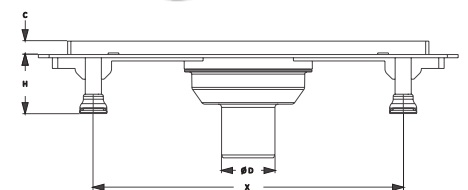

SCALA DELUXE T.M.

Code	Outlet	Size	
4028.TY050K.033.1	Ø 50	33 cm	12
4028.TY050K.040.1	Ø 50	40 cm	12
4028.TY050K.050.1	Ø 50	50 cm	12
4028.TY050K.060.1	Ø 50	60 cm	12
4028.TY050K.080.1	Ø 50	80 cm	12

* Shower drain / Ø 50 Horizontal outlet / Plastic body / Stainless grid Stainless frame / Textile membrane / Odor blocking by water
* Душевой канал / Ø 50 боковой выход / под плитку / Нержавеющая решетка и корпус / Текстиль Мембраны / Гидрозатвор
قناة دش / هيكل مقاوم للصدأ / مع مخرج ٥٠ ملم / و غطاء مقاوم للصدأ من اجل السيراميك / مع مانع الروائح الكريهه

Code	Outlet	Size	
4028.TA050K.033.1	Ø 50	33 cm	12
4028.TA050K.040.1	Ø 50	40 cm	12
4028.TA050K.050.1	Ø 50	50 cm	12
4028.TA050K.060.1	Ø 50	60 cm	12
4028.TA050K.080.1	Ø 50	80 cm	12

* Shower drain / Ø 50 vertical outlet / Plastic body / Odor blocking by water Stainless frame / Textile membrane / Odor blocking by water
* Душевой канал / Ø 50 Нижний выход / под плитку / Нержавеющая решетка и корпус / Текстиль Мембраны / Гидрозатвор
قناة دش / هيكل مقاوم للصدأ / مع مخرج ٥٠ ملم / و غطاء مقاوم للصدأ من اجل السيراميك / مع مانع الروائح الكريهه