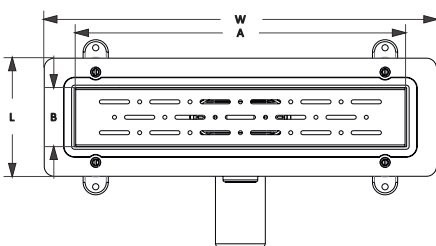

SCALA T.M.

Code	Outlet	Size	
4026.TY050K.033.1	Ø 50	33 cm	12
4026.TY050K.040.1	Ø 50	40 cm	12
4026.TY050K.050.1	Ø 50	50 cm	12
4026.TY050K.060.1	Ø 50	60 cm	12
4026.TY050K.080.1	Ø 50	80 cm	12

* Shower drain / Ø 50 Horizontal outlet / Plastic body / Stainless grid Textile membrane / Odor blocking by water
* Душевой канал / Ø 50 Боковой выход / под плиткой / Нержавеющая решетка / Текстиль мембран / Гидрозатвор
قناة دش / هيكل مقاوم للصدأ / مع مخرج ٥٠ ملم / و غطاء مقاوم للصدأ من اجل السيراميك / مع مانع الروائح الكريهة

4026.TA050K.033.1	Ø 50	33 cm	12
4026.TA050K.040.1	Ø 50	40 cm	12
4026.TA050K.050.1	Ø 50	50 cm	12
4026.TA050K.060.1	Ø 50	60 cm	12
4026.TA050K.080.1	Ø 50	80 cm	12

* Shower drain / Ø 50 vertical outlet / Plastic body / Stainless grid Textile membrane / Odor blocking by water
* Душевой канал / Ø 50 нижний выход / под плиткой / Нержавеющая решетка / Текстиль мембран / Гидрозатвор
قناة دش / هيكل مقاوم للصدأ / مع مخرج ٥٠ ملم / و غطاء مقاوم للصدأ من اجل السيراميك / مع مانع الروائح الكريهة