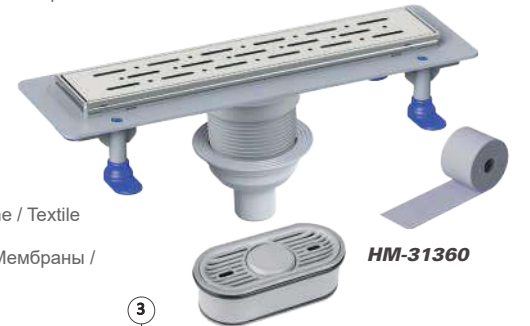

LEGAL T.M. Y360°

Code	Outlet	Size	
4021.TY050K.033.1	Ø 50	33 cm	12
4021.TY050K.040.1	Ø 50	40 cm	12
4021.TY050K.050.1	Ø 50	50 cm	12
4021.TY050K.060.1	Ø 50	60 cm	12
4021.TY050K.080.1	Ø 50	80 cm	12

* Shower drain / Ø 50 Horizontal outlet / Plastic body / Stainless grid Stainless frame / Textile membrane / Odor blocking by water
* Душевой канал / Ø 50 боковой выход / Нержавеющая решетка и корпус / Текстиль Мембраны / Гидрозатвор

قناة دش / مصرف جانبي / هيكل بلاستيكي / شبكة نسيجي وإطار مقاوم للصدأ / حابس رائحة المياه

4021.TA050K.033.1	Ø 50	33 cm	12
4021.TA050K.040.1	Ø 50	40 cm	12
4021.TA050K.050.1	Ø 50	50 cm	12
4021.TA050K.060.1	Ø 50	60 cm	12
4021.TA050K.080.1	Ø 50	80 cm	12

* Shower drain / Ø 50 vertical outlet / Plastic body / Odor blocking by water Stainless frame / Textile membrane / Odor blocking by water
* Душевой канал / Ø 50 нижний выход / Нержавеющая решетка и корпус / Текстиль Мембраны / Гидрозатвор
قناة دش / بمصرف سفلي / هيكل بلاستيكي / شبكة نسيجي وإطار مقاوم للصدأ / حابس رائحة المياه