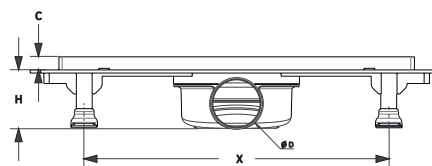

W	L	H	Ø D	A	B	C	X	E
4028.0Y050K.033.1	389	119	55	50	335	64.5	12.5	287	1
4028.0Y050K.040.1	454	119	55	50	405	64.5	12.5	387	1
4028.0Y050K.050.1	554	119	55	50	505	64.5	12.5	487	1
4028.0Y050K.060.1	654	119	55	50	605	64.5	12.5	587	1

	W	L	H	Ø D	A	B	C	X	E
4028.0A050K.033.1	389	119	55	50	335	64.5	12.5	287	1
4028.0A050K.040.1	454	119	55	50	405	64.5	12.5	387	1
4028.0A050K.050.1	554	119	55	50	505	64.5	12.5	487	1
4028.0A050K.060.1	654	119	55	50	605	64.5	12.5	587	1

Table measure "mm"

Details

DN 50 Horizontal and vertical outlet - compatible with PVC pipe connections, blocking odor by water (36mm). The flow rate is 32 liters/min. Resistant against external chemical effects, operating temperature is between -30°C and +75°C. The grid is made of 304 grade stainless steel.

Advantages

With its 304 grade stainless steel grid, it has a quality and stylish-looking. It can be easily applied at floor. With its odor blocking by water support, it prevents the bad smell coming from the installation. With its adjustable height legs, it can be adjusted depending on the screed concrete. High resistance against the organic and inorganic chemicals, resistant against most acidic and salty aqueous oxidation.

Areas of Usage

Common use of bathroom shower, hospital and hotel shower areas, locker-room shower areas etc.

Customized Production

Grid patterns can be chosen in gold, bronze or other optional colors in accordance with your desire.

Warning

It is not recommended to use high-density cleaners for a long-time.