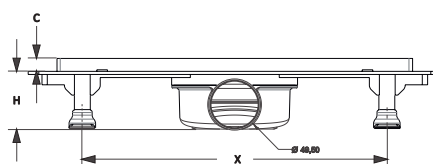

SCALA T.M.

Code	Outlet	Size	
4026.TY050K.033.1	Ø 50	33 cm	12
4026.TY050K.040.1	Ø 50	40 cm	12
4026.TY050K.050.1	Ø 50	50 cm	12
4026.TY050K.060.1	Ø 50	60 cm	12
4026.TY050K.080.1	Ø 50	80 cm	12

* Shower drain / Ø 50 Horizontal outlet / Plastic body / Stainless grid Textile membrane / Odor blocking by water
* Душевой канал / Ø 50 Боковой выход / под плиткой / Нержавеющая решетка / Текстиль мембран / Гидрозатвор
قناة دش / هيكل مقاوم للصدأ / مع مخرج ٥٠ ملم / و غطاء مقاوم للصدأ من اجل السيراميك / مع مانع الروائح الكريهة

4026.TA050K.033.1	Ø 50	33 cm	12
4026.TA050K.040.1	Ø 50	40 cm	12
4026.TA050K.050.1	Ø 50	50 cm	12
4026.TA050K.060.1	Ø 50	60 cm	12
4026.TA050K.080.1	Ø 50	80 cm	12

* Shower drain / Ø 50 vertical outlet / Plastic body / Stainless grid Textile membrane / Odor blocking by water
* Душевой канал / Ø 50 нижний выход / под плиткой / Нержавеющая решетка / Текстиль мембран / Гидрозатвор
قناة دش / هيكل مقاوم للصدأ / مع مخرج ٥٠ ملم / و غطاء مقاوم للصدأ من اجل السيراميك / مع مانع الروائح الكريهة