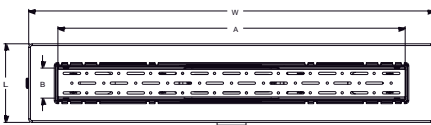

LINE T.M.

Code	Outlet	Size	
4033.TY050K.033.1	Ø 50	33 cm	12
4033.TY050K.040.1	Ø 50	40 cm	12
4033.TY050K.050.1	Ø 50	50 cm	12
4033.TY050K.060.1	Ø 50	60 cm	12
4033.TY050K.080.1	Ø 50	80 cm	12

* Shower drain / Ø 50 Horizontal outlet / Plastic body / Adjustable height stainless frame / Textile membrane / Odor blocking by water
* Душевой канал / Ø 50 боковой выход / пластиковое тело / С регулировкой высоты / Нержавеющая решетка / Текстиль Мембраны / Гидрозатвор
قنّاة دش / هيكل بلاستيكي / مع مخرج ٥٠ ملم / و شبكة مقاومه للصدأ / مع مانع الروائح الكريهة

4033.TA050K.033.1	Ø 50	33 cm	12
4033.TA050K.040.1	Ø 50	40 cm	12
4033.TA050K.050.1	Ø 50	50 cm	12
4033.TA050K.060.1	Ø 50	60 cm	12
4033.TA050K.080.1	Ø 50	80 cm	12

* Shower drain / Ø 50 vertical outlet / Plastic body / Adjustable height stainless frame / Textile membrane / Odor blocking by water
* Душ канал / Ø 50 Нижний выход / пластиковое тело / С регулировкой высоты / Нержавеющая решетка / Текстиль Мембраны / Гидрозатвор
قنّاة دش / هيكل بلاستيكي / مع مخرج ٥٠ ملم / و شبكة مقاومه للصدأ / مع مانع الروائح الكريهة