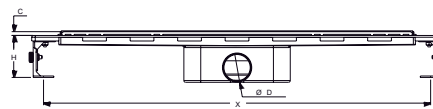

LINE T.M.

Code	Outlet	Size	
4033.TY050K.033.1	Ø 50	33 cm	12
4033.TY050K.040.1	Ø 50	40 cm	12
4033.TY050K.050.1	Ø 50	50 cm	12
4033.TY050K.060.1	Ø 50	60 cm	12
4033.TY050K.080.1	Ø 50	80 cm	12

* Shower drain / Ø 50 Horizontal outlet / Plastic body / Adjustable height stainless frame / Textile membrane / Odor blocking by water
* Душевой канал / Ø 50 боковой выход / пластиковое тело / С регулировкой высоты / Нержавеющая решетка / Текстиль Мембраны / Гидрозатвор
قنّاة دش / هيكل بلاستيكي / مع مخرج ٥٠ ملم / و شبكة مقاومه للصدأ / مع مانع الروائح الكريهة

4033.TA050K.033.1	Ø 50	33 cm	12
4033.TA050K.040.1	Ø 50	40 cm	12
4033.TA050K.050.1	Ø 50	50 cm	12
4033.TA050K.060.1	Ø 50	60 cm	12
4033.TA050K.080.1	Ø 50	80 cm	12

* Shower drain / Ø 50 vertical outlet / Plastic body / Adjustable height stainless frame / Textile membrane / Odor blocking by water
* Душ канал / Ø 50 Нижний выход / пластиковое тело / С регулировкой высоты / Нержавеющая решетка / Текстиль Мембраны / Гидрозатвор
قنّاة دش / هيكل بلاستيكي / مع مخرج ٥٠ ملم / و شبكة مقاومه للصدأ / مع مانع الروائح الكريهة