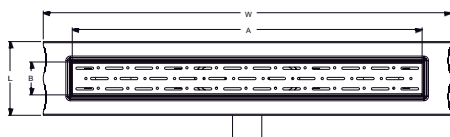

LEGAL

Code	Outlet	Size	
4043.0Y050K.033.1	Ø 50	33 cm	12
4043.0Y050K.040.1	Ø 50	40 cm	12
4043.0Y050K.050.1	Ø 50	50 cm	12
4043.0Y050K.060.1	Ø 50	60 cm	12
4043.0Y050K.080.1	Ø 50	80 cm	12

* Shower drain / Ø 50 Horizontal outlet / Stainless body / Adjustable height stainless frame / Odor blocking by water

* Душевой канал / Ø 50 боковой выход / Корпус Из Нержавеющей С регулировкой высоты / Нержавеющая решетка / Гидрозатвор

قناة دش / هيكل مقاوم للصدأ / مع مخرج ٥٠ ملم / و شبكة مقاومه للصدأ / مع مانع الروائح الكريهة

4043.0A050K.033.1	Ø 50	33 cm	12
4043.0A050K.040.1	Ø 50	40 cm	12
4043.0A050K.050.1	Ø 50	50 cm	12
4043.0A050K.060.1	Ø 50	60 cm	12
4043.0A050K.080.1	Ø 50	80 cm	12

* Shower drain / Ø 50 vertical outlet / Stainless body Adjustable height stainless frame / Odor blocking by water

* Душевой канал / Ø 50 Нижний выход / Корпус Из Нержавеющей С регулировкой высоты / Нержавеющая решетка / Гидрозатвор

قناة دش / هيكل مقاوم للصدأ / مع مخرج ٥٠ ملم / و شبكة مقاومه للصدأ / مع مانع الروائح الكريهة

LEGAL T.M.

Code	Outlet	Size	
4043.TY050K.033.1	Ø 50	33 cm	12
4043.TY050K.040.1	Ø 50	40 cm	12
4043.TY050K.050.1	Ø 50	50 cm	12
4043.TY050K.060.1	Ø 50	60 cm	12
4043.TY050K.080.1	Ø 50	80 cm	12

* Shower drain / Ø 50 Horizontal outlet / Stainless body / Adjustable height stainless frame / Textile membrane / Odor blocking by water

* Душевой канал / Ø 50 боковой выход / Корпус Из Нержавеющей / регулируемые по высоте сетки из нержавеющей стали / Текстиль Мембраны / Гидрозатвор

قناة دش / هيكل مقاوم للصدأ / مع مخرج ٥٠ ملم / و شبكة مقاومه للصدأ / مع مانع الروائح الكريهة

4043.TA050K.033.1	Ø 50	33 cm	12
4043.TA050K.040.1	Ø 50	40 cm	12
4043.TA050K.050.1	Ø 50	50 cm	12
4043.TA050K.060.1	Ø 50	60 cm	12
4043.TA050K.080.1	Ø 50	80 cm	12