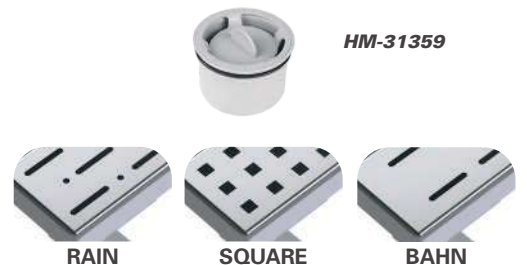

HM-31359

* Shower drain / Ø 50 vertical outlet / Stainless body / Stainless grid / Odor blocking by water
* Душевой канал / Пластиковый ствол / Ø50 нижний выход / корпус из нержавеющей / нержавеющей решетка / Гидрозатвор
قنّاة دش / هيكل مقاوم للصدأ / مع مخرج ٥٠ ملم / و شبكة مقاومه للصدأ / مع مانع الروائح الكريهة