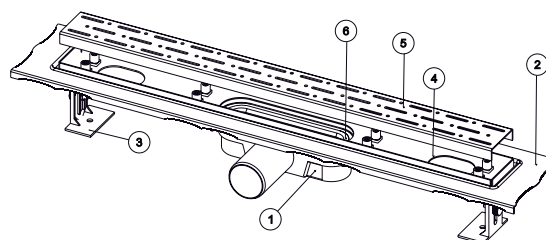

Code	W	L	H	Ø D	A	B	C	X	E
4043.TY050K.033.1	423	134	85	49.5	330	54	8	385	1
4043.TY050K.040.1	492	134	85	49.5	400	54	8	456	1
4043.TY050K.050.1	592	134	85	49.5	500	54	8	556	1
4043.TY050K.060.1	693	134	85	49.5	600	54	8	656	1
4043.TY050K.080.1	893	134	85	49.5	800	54	8	856	1

PIECE OF	PARTS DESCRIPTION	MATERIAL	PIECE
4043.1	Plastic Vertical Body	ABS	1
4043.2	Stainless Top Body	AISI 304	1
4043.3	Height Adjustable Mounting Kit	PP	2
4043.4	Height Ayarlı Çerçeve	AISI 304	1
4043.5	SS 304 GRID	AISI 304	1
4043.6	Anti-odor	ABS	1

Code	W	L	H	Ø D	A	B	C	X	E
4043.TA050K.033.1	423	134	100	49.5	330	54	8	385	1
4043.TA050K.040.1	492	134	100	49.5	400	54	8	456	1
4043.TA050K.050.1	592	134	100	49.5	500	54	8	556	1
4043.TA050K.060.1	693	134	100	49.5	600	54	8	656	1
4043.TA050K.080.1	893	134	100	49.5	800	54	8	856	1

Table measure "mm"