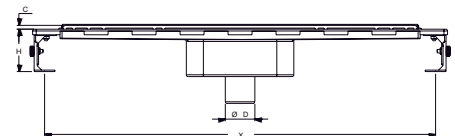

LINE T.M.

Code	Outlet	Size	
4033.TY050K.033.1	Ø 50	33 cm	12
4033.TY050K.040.1	Ø 50	40 cm	12
4033.TY050K.050.1	Ø 50	50 cm	12
4033.TY050K.060.1	Ø 50	60 cm	12
4033.TY050K.080.1	Ø 50	80 cm	12

* Shower drain / Ø 50 Horizontal outlet / Plastic body / Adjustable height stainless frame / Textile membrane / Odor blocking by water
* Душевой канал / Ø 50 боковой выход / пластиковое тело / С регулировкой высоты / Нержавеющая решетка / Текстиль Мембраны / Гидрозатвор
قنّاة دش / هيكل بلاستيكي / مع مخرج ٥٠ ملم / و شبكة مقاومه للصدأ / مع مانع الروائح الكريهة

4033.TA050K.033.1	Ø 50	33 cm	12
4033.TA050K.040.1	Ø 50	40 cm	12
4033.TA050K.050.1	Ø 50	50 cm	12
4033.TA050K.060.1	Ø 50	60 cm	12
4033.TA050K.080.1	Ø 50	80 cm	12

* Shower drain / Ø 50 vertical outlet / Plastic body / Adjustable height stainless frame / Textile membrane / Odor blocking by water
* Душ канал / Ø 50 Нижний выход / пластиковое тело / С регулировкой высоты / Нержавеющая решетка / Текстиль Мембраны / Гидрозатвор
قنّاة دش / هيكل بلاستيكي / مع مخرج ٥٠ ملم / و شبكة مقاومه للصدأ / مع مانع الروائح الكريهة