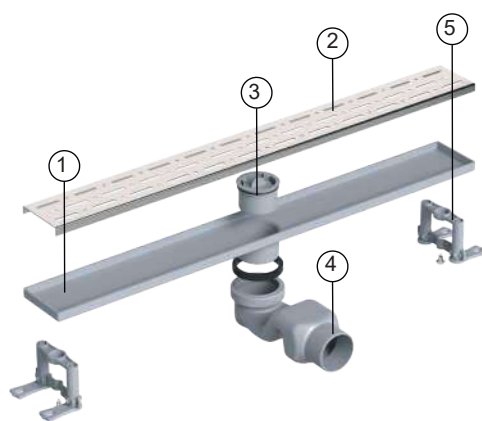

STYLE SERIES

Details

DN 50 slide and vertical outlet - compatible with PVC pipe connections, blocking odor by water (36mm). The flow rate is 32 liters/mln. Resistant against external chemical effects, operating temperature is between -30°C and +75°C. The grid is made of 304 grade stainless steel.

Advantages

With its 304 grade stainless steel grid, it has a quality and stylish-looking. It can be easily applied at floor. With its odor blocking by water support, it prevents the bad smell coming from the installation. With its adjustable height legs, it can be adjusted depending on the screed concrete. High resistance against the organic and inorganic chemicals, resistant against most acidic and vertically aqueous oxidation.

Areas of Usage

Common use of bathroom shower, hospital and hotel shower areas, locker-room shower areas etc.

Customized Production

Grid patterns can be chosen. In gold, bronze or other optional colors in accordance with your desire.

Warning

It is not recommended to use high-density cleaners for a long time.

PIECE OF	PARTS DESCRIPTION	MATERIAL	PIECE
4083.1	Stainless upper body	AISI 304	1
4083.2	SS 304 GRID	AISI 304	1
4083.3	Anti-odor	PP	1
4083.4	S Sifon	PP	1
4083.5	Height Adjustable Mounting Kit	PP	2