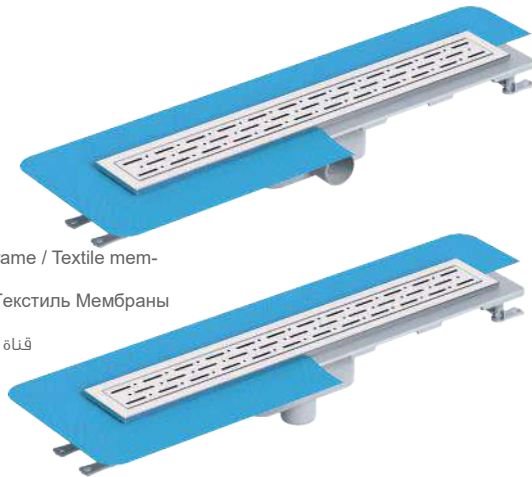

DELUXE T.M.

Code	Outlet	Size	
4016.TY050K.033.1	Ø 50	33 cm	12
4016.TY050K.040.1	Ø 50	40 cm	12
4016.TY050K.050.1	Ø 50	50 cm	12
4016.TY050K.060.1	Ø 50	60 cm	12
4016.TY050K.080.1	Ø 50	80 cm	12

* Shower drain / Ø 50 Horizontal outlet / Plastic body / Stainless grid Stainless frame / Textile membrane / Odor blocking by water
* Душевой канал / Ø 50 боковой выход / Нержавеющая решетка и корпус / Текстиль Мембраны / Гидрозатвор
قنائة دش/ هيكل بلاستيكي / مع مخرج ٥٠ ملم / و شبكة مقاومه للصدأ / مع مانع الروائح الكريهة

4016.TA050K.033.1	Ø 50	33 cm	12
4016.TA050K.040.1	Ø 50	40 cm	12
4016.TA050K.050.1	Ø 50	50 cm	12
4016.TA050K.060.1	Ø 50	60 cm	12
4016.TA050K.080.1	Ø 50	80 cm	12

* Shower drain / Ø 50 vertical outlet / Plastic body / Odor blocking by water Stainless frame / Textile membrane / Odor blocking by water
* Душевой канал / Ø 50 нижний выход / Нержавеющая решетка и корпус / Текстиль Мембраны / Гидрозатвор
قنائة دش/ هيكل بلاستيكي / مع مخرج ٥٠ ملم / و شبكة مقاومه للصدأ / مع مانع الروائح الكريهة